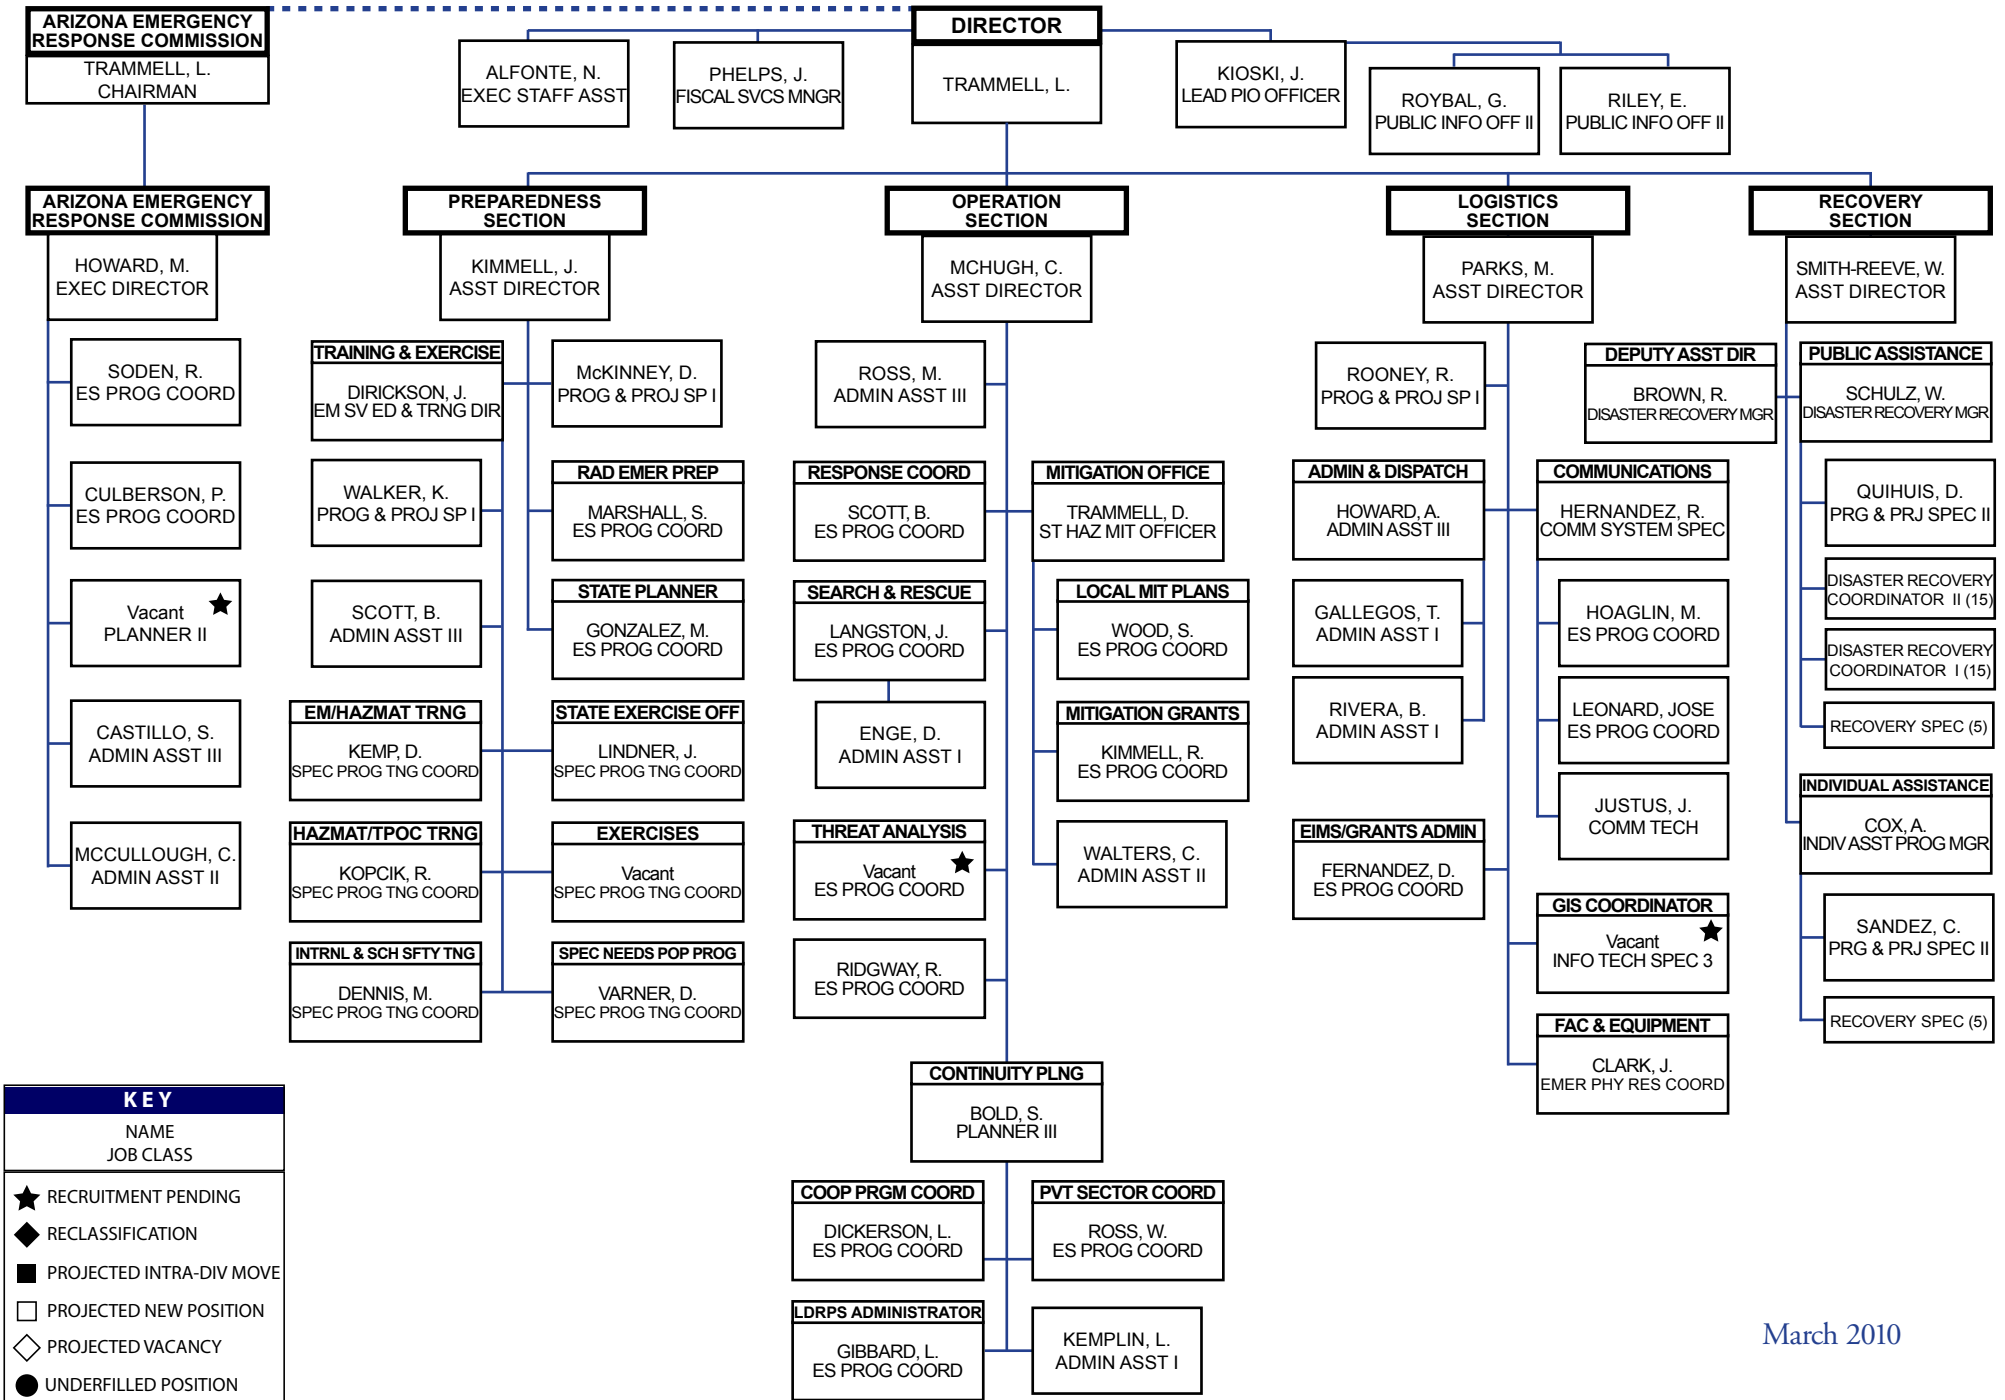

Arizona Division of Emergency Management

KEY	
NAME	JOB CLASS
★	RECRUITMENT PENDING
◆	RECLASSIFICATION
■	PROJECTED INTRA-DIV MOVE
□	PROJECTED NEW POSITION
◇	PROJECTED VACANCY
●	UNDER FILLED POSITION

Arizona
 Division of *Emergency Management*
DISASTER RESERVIST

POLICY SECTION

COORD A	DITCH, R.
COORD A	MACARI, M.
COORD A	Vacant
COORD A	PICARELLO, T.
COORD A	MACARI, C.
COORD A	KOZAKIEWICZ, S.
COORD A	Vacant
COORD A	SCHERER, F.
ADMIN ASST I	Vacant
COORD A	BOWEN, S.
COORD A	Vacant
COORD A	DeLONG, K.
COORD A	BIVENS-SCHERER, R.
PUB INFO OFF	HESS, C.
PUB INFO OFF	Vacant
PUB INFO OFF	Vacant
PUB INFO OFF	Vacant
PUB INFO OFF II	Vacant
MGR EMER SVCS	Vacant

RECOVERY SECTION

PUBLIC ASSISTANCE	
DSSTR RCVRY CRD II - 21	FERGUSON, L.
DSSTR RCVRY CRD II - 21	Vacant
DSSTR RCVRY CRD II - 21	ERICKSON, D.
DSSTR RCVRY CRD II - 21	SNIDER, R.
DSSTR RCVRY CRD II - 21	CALDERON, V.
DSSTR RCVRY CRD II - 21	Vacant
DSSTR RCVRY CRD II - 21	RENISON, W.
DSSTR RCVRY CRD II - 21	Vacant
DSSTR RCVRY CRD II - 21	Vacant
DSSTR RCVRY CRD II - 21	Vacant
DSSTR RCVRY CRD II - 21	Vacant
DSSTR RCVRY CRD II - 21	Vacant
DSSTR RCVRY CRD II - 21	Vacant
DSSTR RCVRY CRD II - 21	Vacant
DSSTR RCVRY CRD II - 21	Vacant
DSSTR RCVRY CRD II - 21	Vacant
DSSTR RCVRY CRD I - 20	Vacant
DSSTR RCVRY CRD I - 20	MILLER, M.
DSSTR RCVRY CRD I - 20	FENDLEY, J.
DSSTR RCVRY CRD I - 20	Vacant
DSSTR RCVRY CRD I - 20	Vacant
DSSTR RCVRY CRD I - 20	Vacant
DSSTR RCVRY CRD I - 20	Vacant
DSSTR RCVRY CRD I - 20	Vacant
DSSTR RCVRY CRD I - 20	Vacant
DSSTR RCVRY CRD I - 20	ROBY, D.
DSSTR RCVRY CRD I - 20	Vacant
DSSTR RCVRY CRD I - 20	WHETSTONE, S.
DSSTR RCVRY CRD I - 20	JONES, T.
DSSTR RCVRY CRD I - 20	HICK, J.
DSSTR RCVRY CRD I - 20	HASSETT, K.
RCVRY SPC -19	HUWA, L.
RCVRY SPC -19	Vacant
RCVRY SPC -19	Vacant
RCVRY SPC -19	Vacant
RCVRY SPC -19	Vacant

INDIVIDUAL ASSISTANCE	
RCVRY SPC -19	FORSTER, A.
RCVRY SPC -19	KENNARD, T.D.
RCVRY SPC -19	BROWN, J.
RCVRY SPC -19	PORTH, D.
RCVRY SPC -19	BARRETT, P.